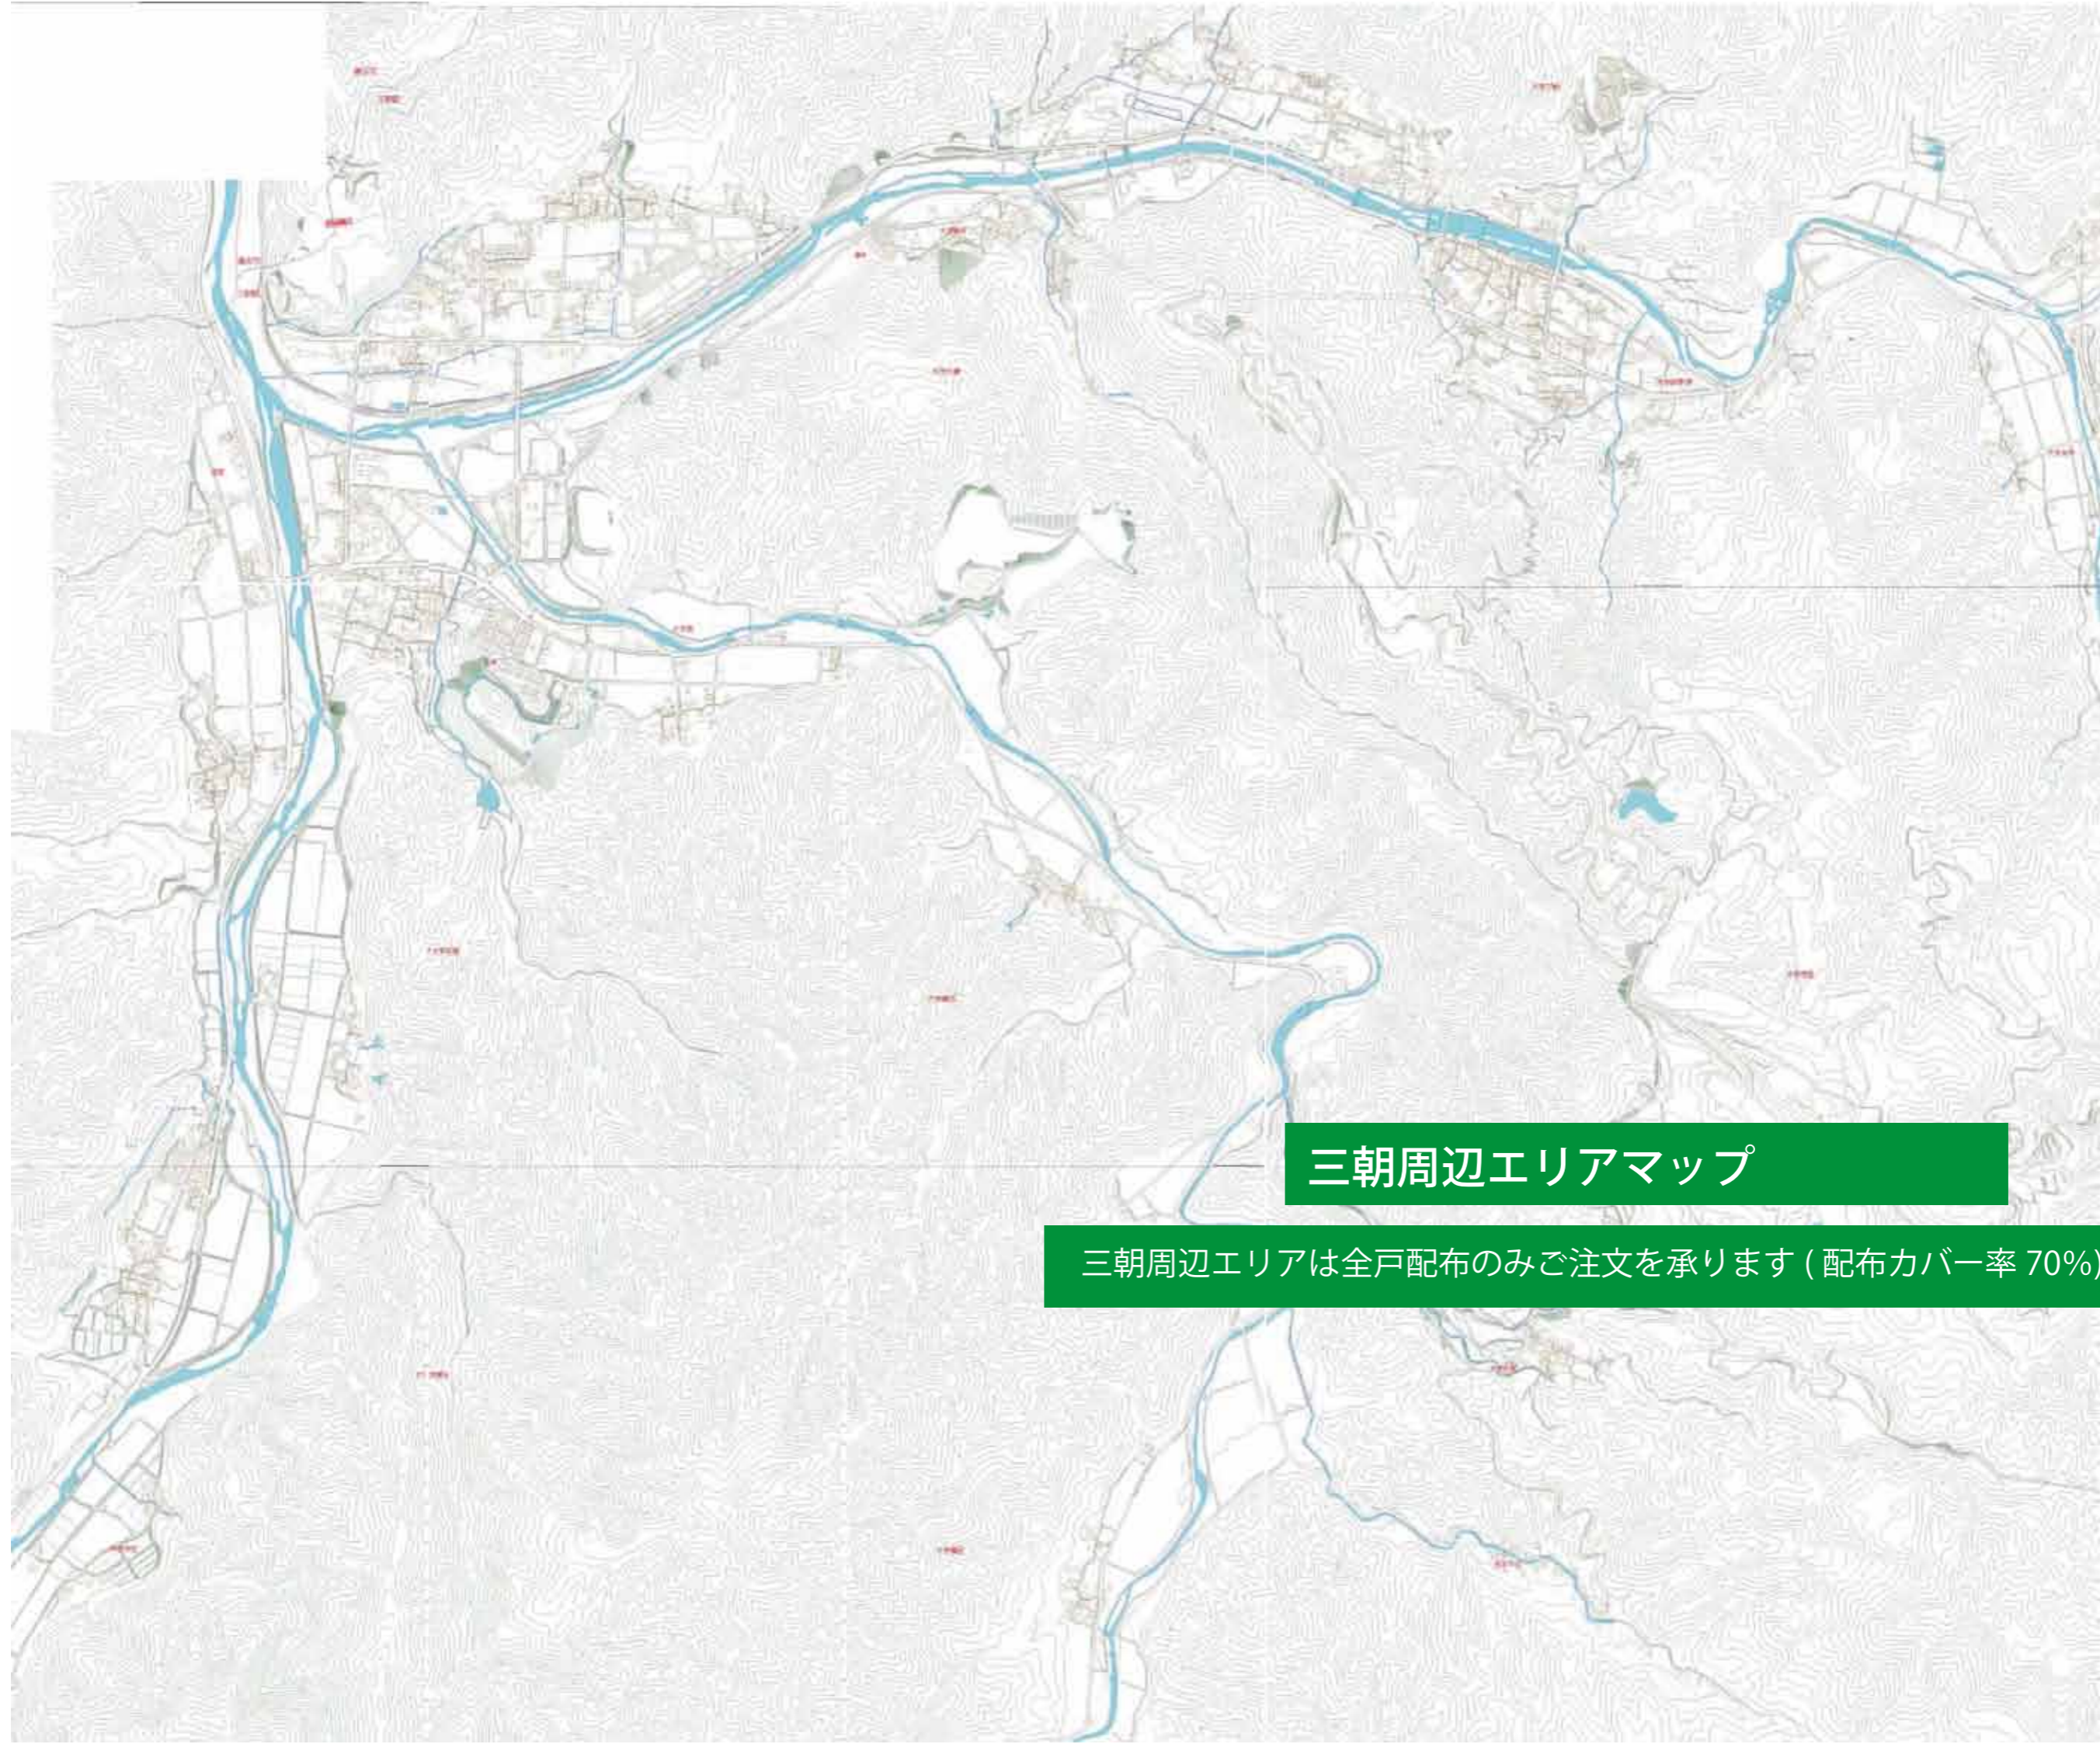

A topographic map of the Hawaii Onsen Higashi area, showing a coastal town on the left and a mountainous region on the right. The map features contour lines, roads, and a large blue body of water. A green rectangular box is overlaid on the map, containing the title in white Japanese text.

はわい温泉東郷周辺エリアマップ

はわい温泉東郷周辺エリアは全戸配布のみご注文を承ります(配布カバー率 70%)

三朝周辺エリアマップ

三朝周辺エリアは全戸配布のみご注文を承ります (配布カバー率 70%)