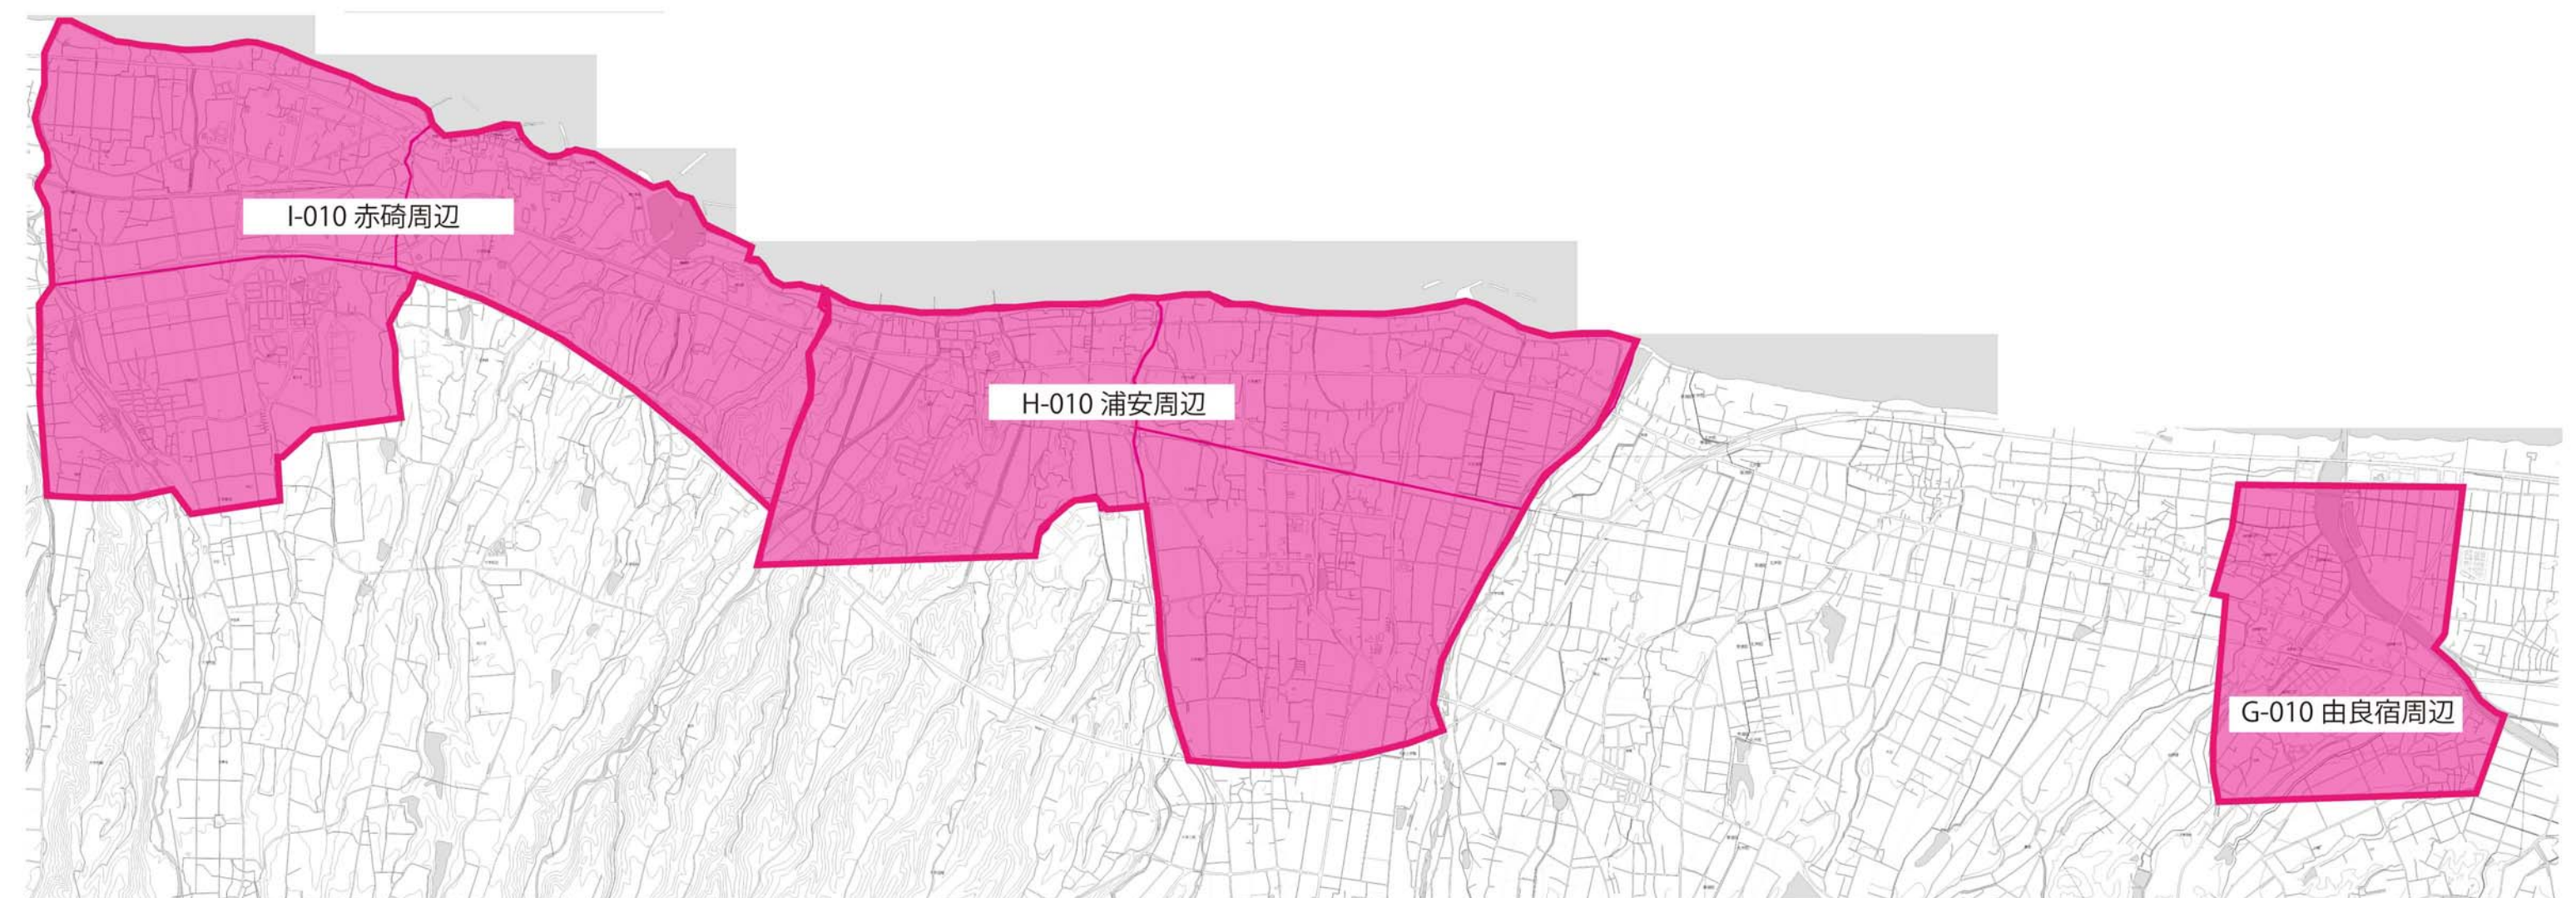

# 由良宿 浦安 赤碕エリアマップ

中部エリア G 由良宿周辺 H 浦安周辺 I 赤碕周辺は全戸配布のみご注文を承ります (配布カバー率 60%~70%)