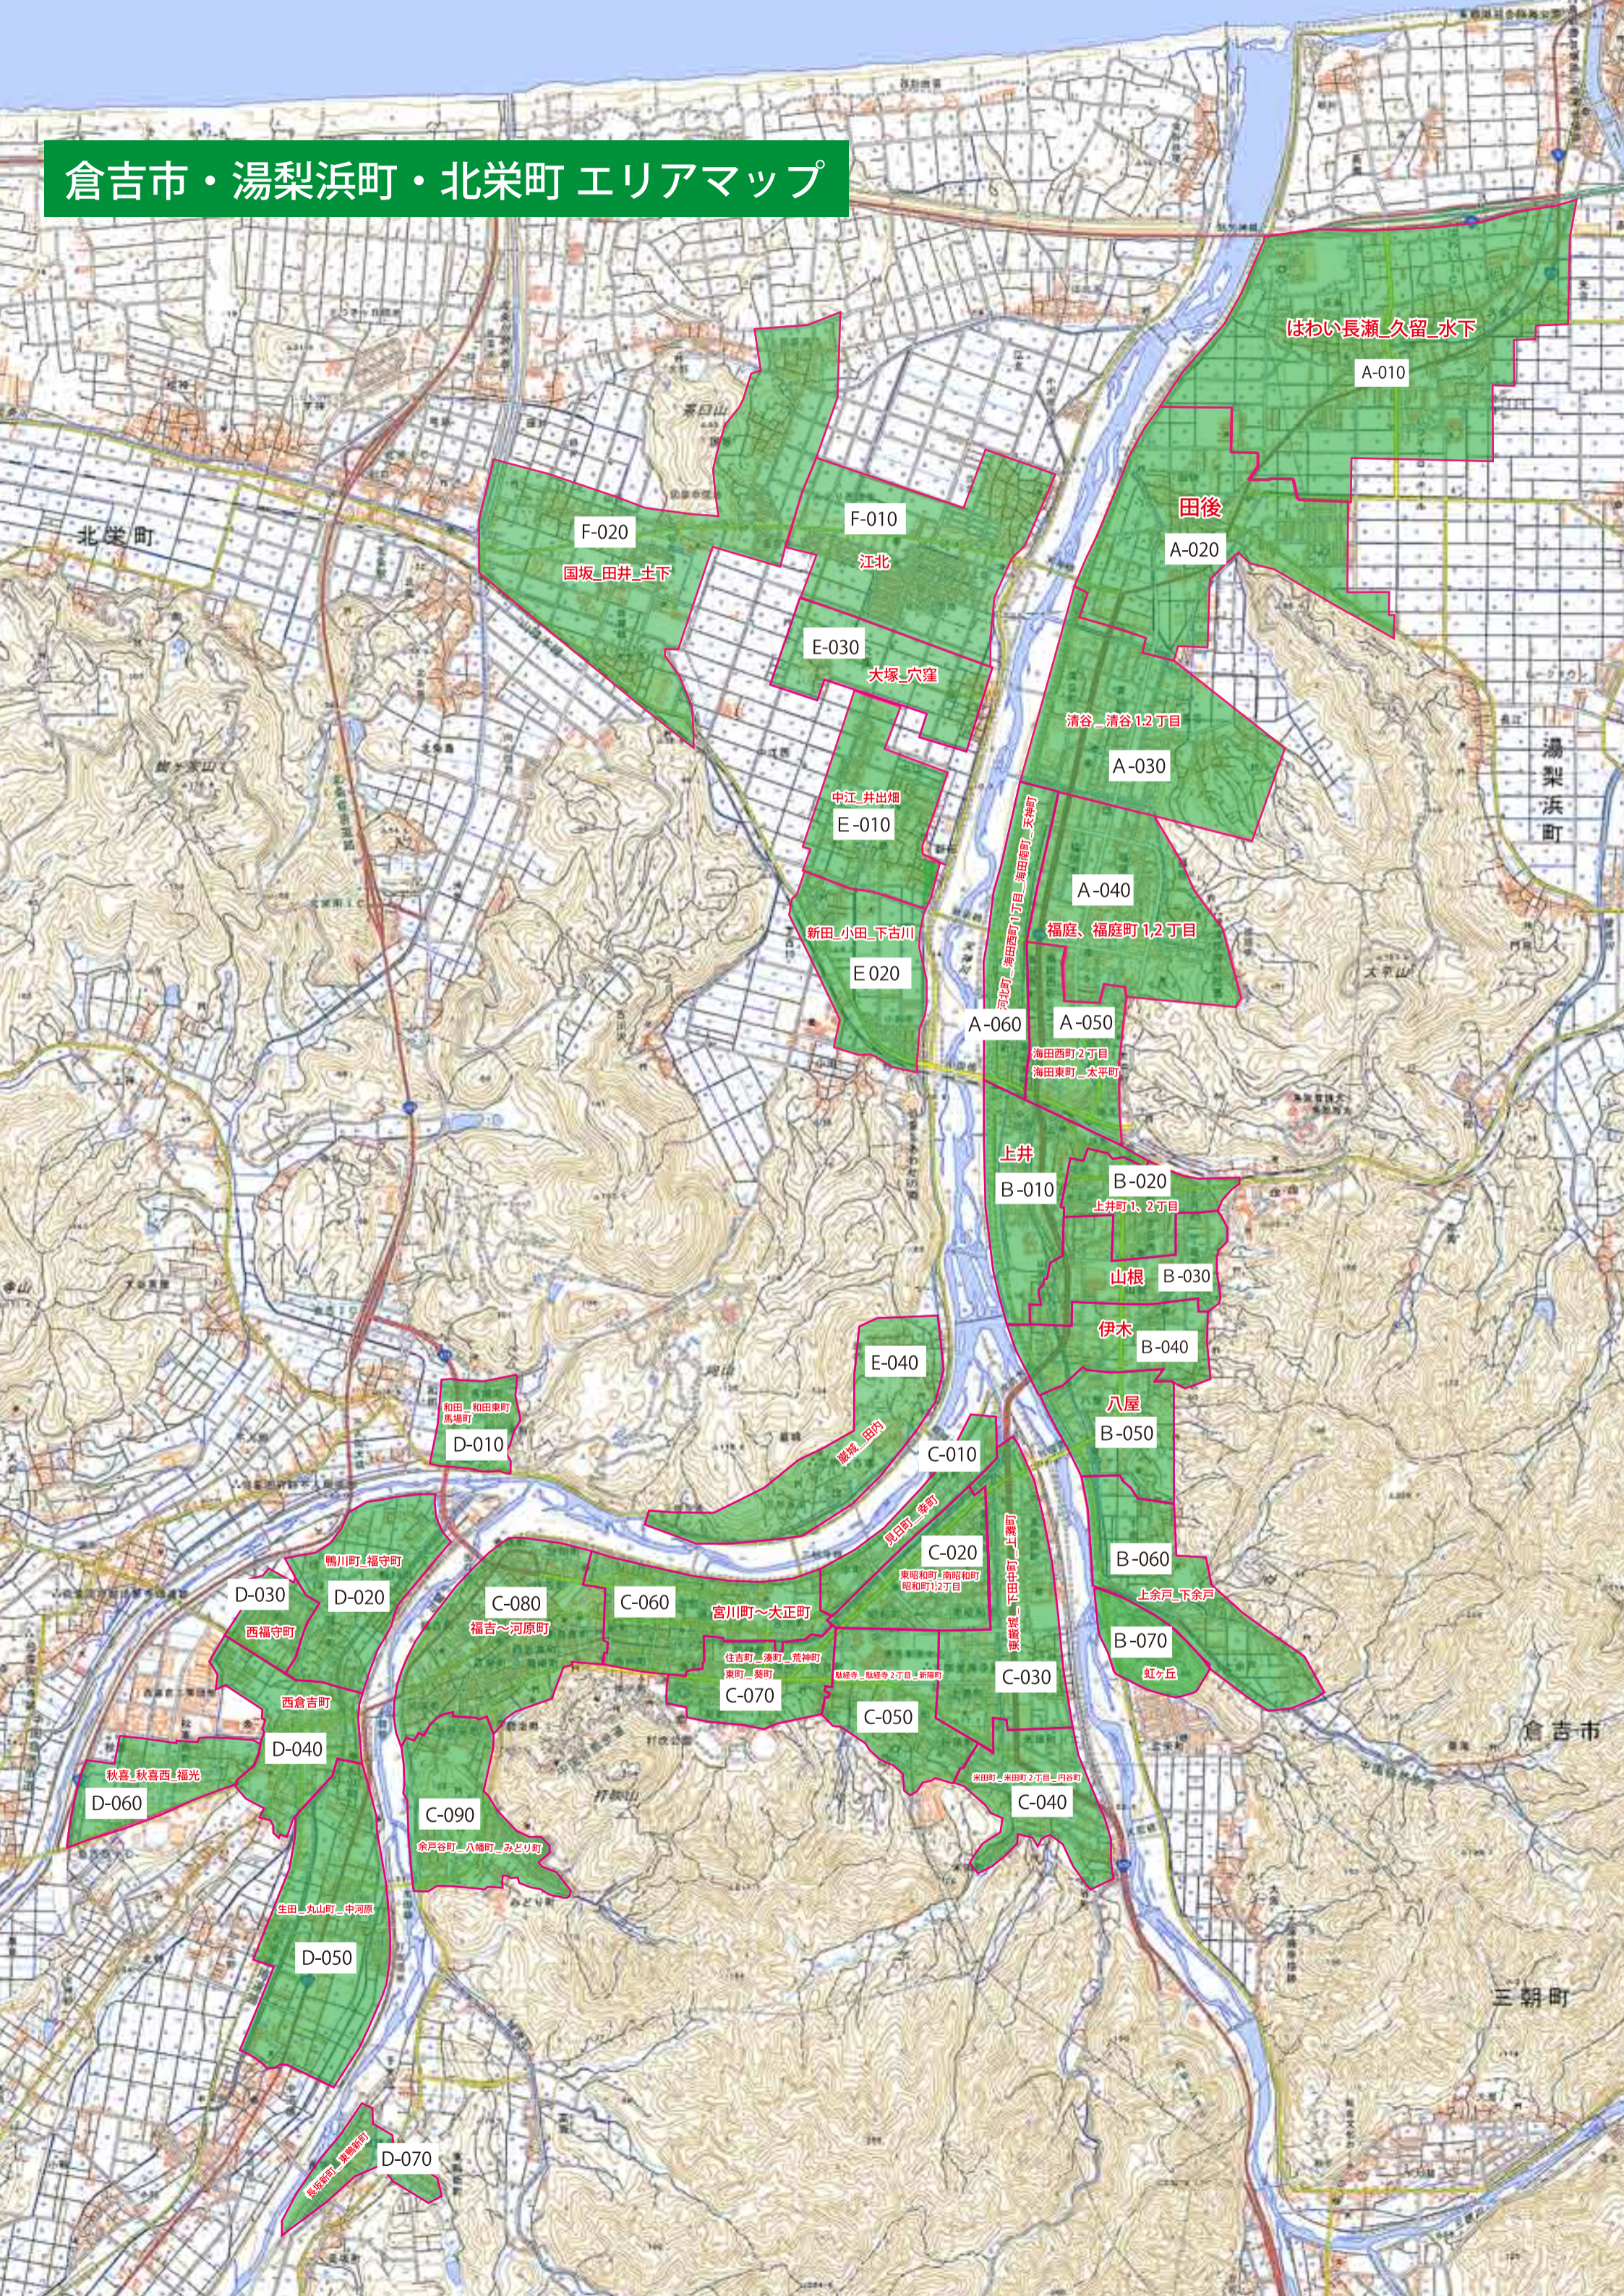

倉吉市・湯梨浜町・北栄町 エリアマップ

はわい長瀬久留水下

A-010

田後

A-020

F-020

国坂田井上下

F-010

江北

E-030

大塚穴窟

清谷清谷1,2丁目

A-030

E-010

中江井出畑

E-020

新田小田下古川

A-040

福庭福庭町1,2丁目

A-060

A-050

海田西町2丁目
海田東町太平町

上井

B-010

B-070

虹ヶ丘

D-010

和田和田東町
馬場町

D-030

西福守町

D-020

鴨川町福守町